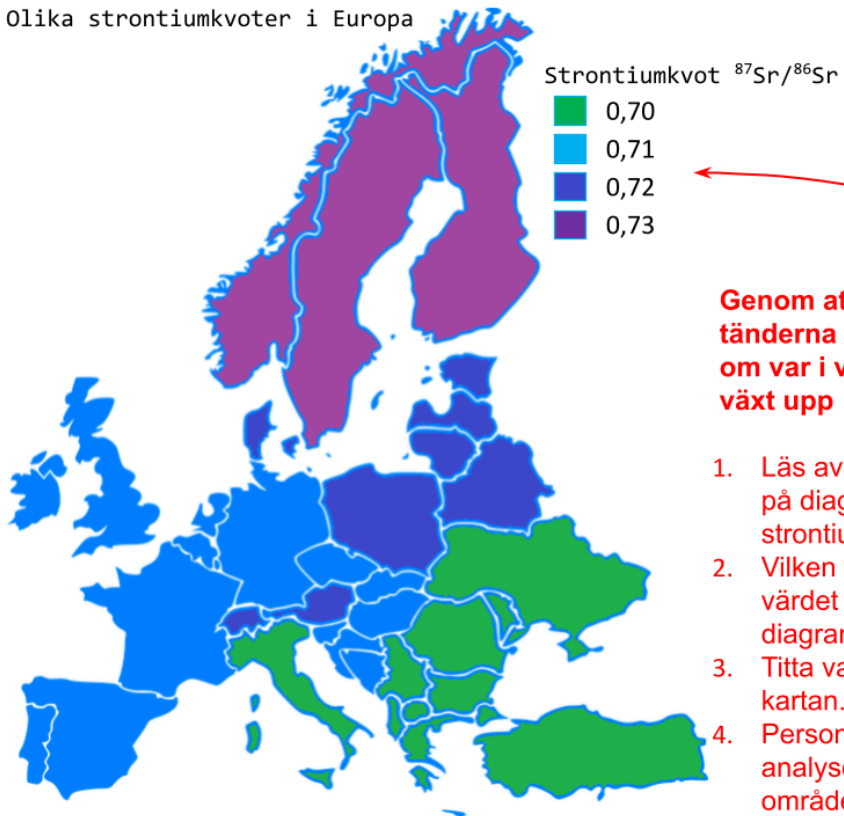

## Olika strontiumkvoter i Europa

**Genom att mäta strontium i tänderna kan vi få reda på lite om var i världen personen har växt upp**

1. Läs av var toppen är som störst på diagrammet "Analys av strontium..."
2. Vilken färg på kartan motsvarar värdet ni läste av från diagrammet?
3. Titta var den färgen finns på kartan. Vilka länder är det?
4. Personen vars tänder har analyserats har växt upp i detta området!